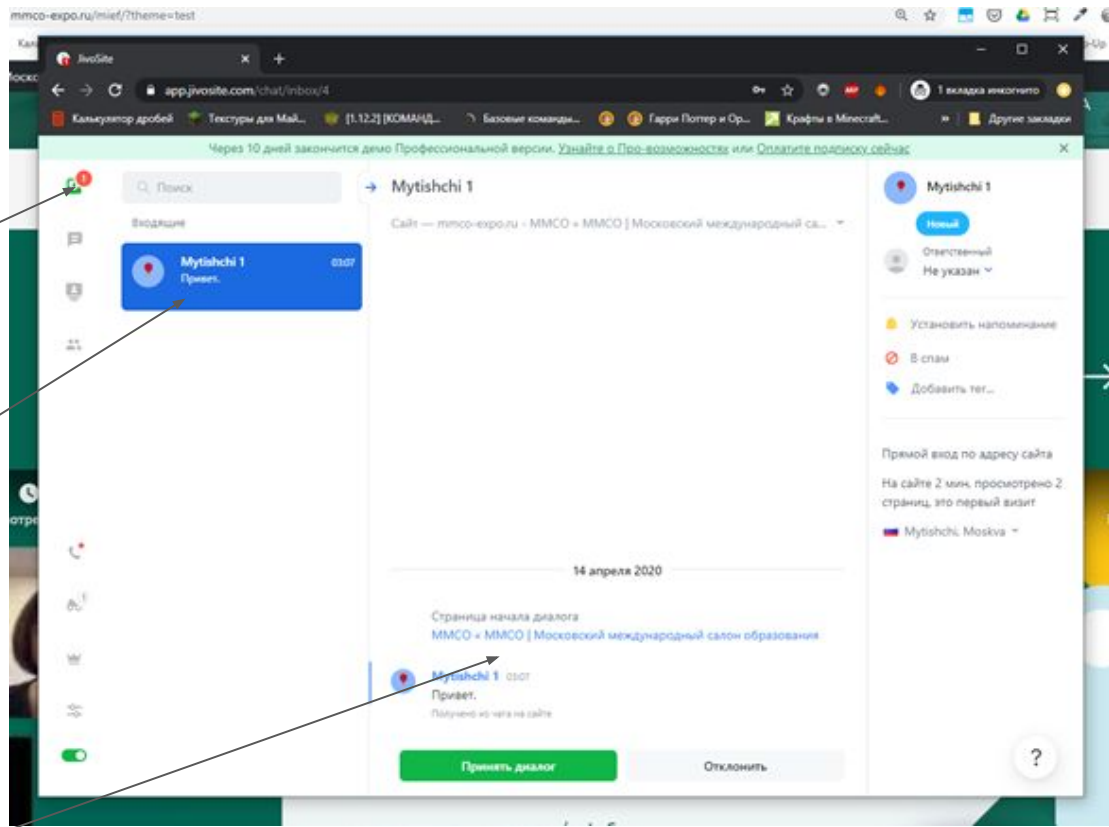

Инструкция по работе с чатом

Ссылка на
страницу
входа

Активные
запросы

Переписка с
посетителем